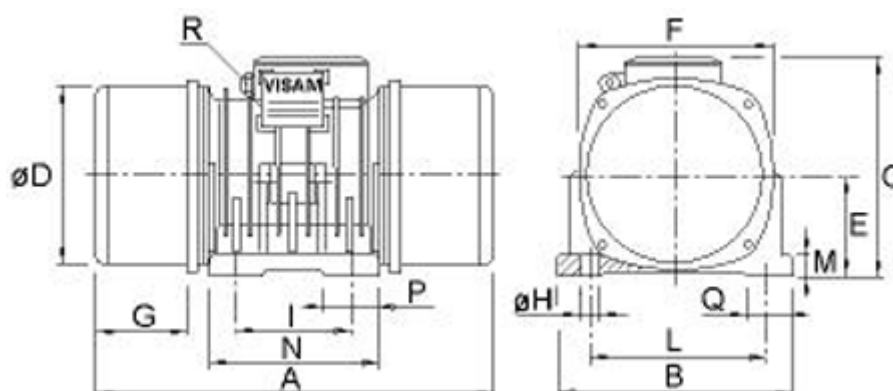

Varenummer: 310102235006100
 Beskrivelse: Vibrationsmotor SPX-50 22.0 C 420kgcm
 1000 o/m 2350kg 1,6kW 3x230-400V 50hz

Mål

A	= 624	I	= 165
Antal H	= 4	L	= 230
B	= 300	M	= 35
C	= 280	N	= 300
d	= 237	P	= 115
E	= 131	Q	= 80
G	= 181	R	= M20x1,5
H	= 22		